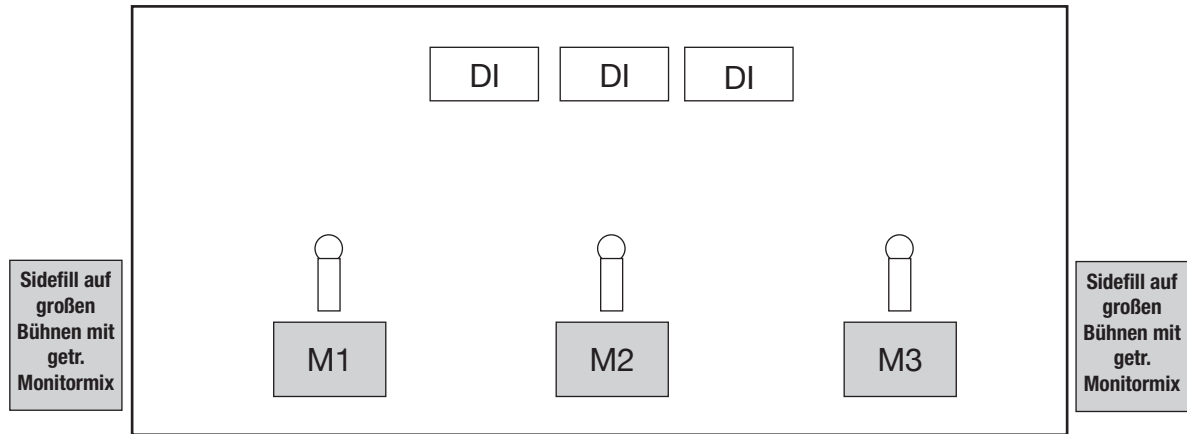

## Der Stage Plot

## Die Pultbelegung

CH	INSTR	MIC
1	Ac. Guitar	DI BSS AR-133
2	Ac. Guitar	DI BSS AR-133
2	Dobro	DI BSS AR-133
2	Dobro	Mikrofon wird gestellt
5	Vocal	SM 58
6	Vocal	SM 58
7	Vocal	SM 58